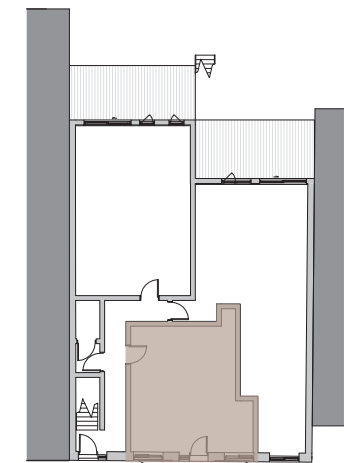

1448 beaudry

1448 rue Beaudry | Montréal

rue Beaudry

unité 103

sur 1 niveau

Niveau 1 :: 487 pi²

Ce dessin est une représentation artistique. Se référer au promoteur pour les inclusions et les exclusions.

Ce dessin est préliminaire.

Les dimensions sont approximatives et assujetties à changement sans préavis. Les superficies sont calculées aux faces externes des murs extérieurs et au centre des murs mitoyens. Les pieds carrés exacts seront calculés par l'arpenteur. Les meubles et les aménagement qui y figurent sont montrés à titre indicatif seulement.