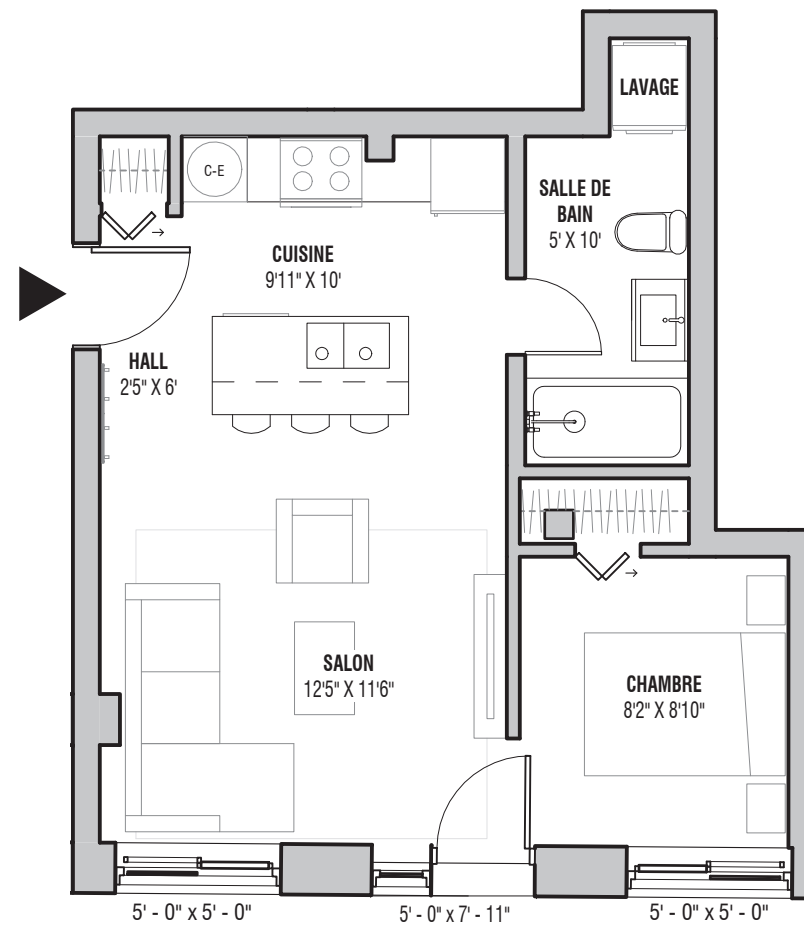

1448 beaudry

1448 rue Beaudry | Montréal

rue Beaudry

unité 103

sur 1 niveau

Niveau 1 :: 487 pi²

Ce dessin est une représentation artistique. Se référer au promoteur pour les inclusions et les exclusions.

Ce dessin est préliminaire.

Les dimensions sont approximatives et assujetties à changement sans préavis. Les superficies sont calculées aux faces externes des murs extérieurs et au centre des murs mitoyens. Les pieds carrés exacts seront calculés par l'arpenteur. Les meubles et les aménagement qui y figurent sont montrés à titre indicatif seulement.