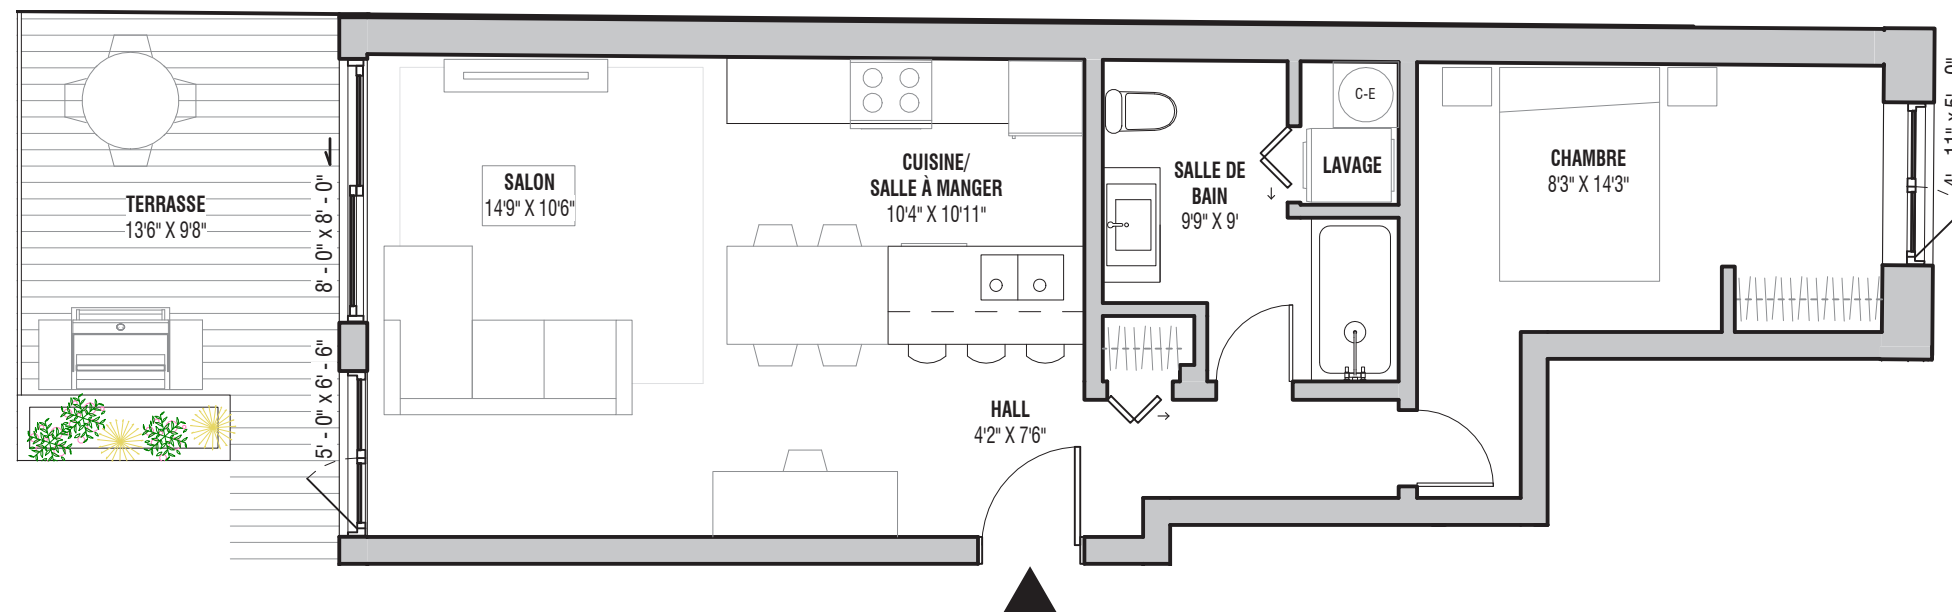

1448 beaudry

1448 rue Beaudry | Montréal

rue Beaudry

unité 202

sur 1 niveau

Niveau 2 :: 696 pi²

Terrasse :: 134 pi²

Ce dessin est une représentation artistique. Se référer au promoteur pour les inclusions et les exclusions.

Ce dessin est préliminaire.

Les dimensions sont approximatives et assujetties à changement sans préavis. Les superficies sont calculées aux faces externes des murs extérieurs et au centre des murs mitoyens. Les pieds carrés exacts seront calculés par l'arpenteur. Les meubles et les aménagement qui y figurent sont montrés à titre indicatif seulement.