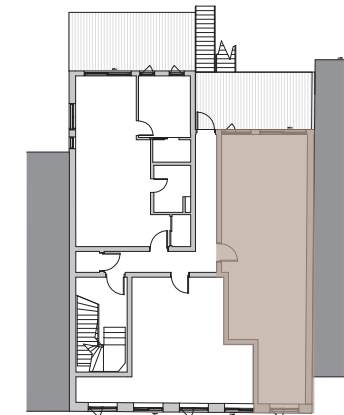

1448 beaudry

1448 rue Beaudry | Montréal

rue Beaudry

unité 202

sur 1 niveau

Niveau 2 :: 696 pi²

Terrasse :: 134 pi²

Ce dessin est une représentation artistique. Se référer au promoteur pour les inclusions et les exclusions.

Ce dessin est préliminaire.

Les dimensions sont approximatives et assujetties à changement sans préavis. Les superficies sont calculées aux faces externes des murs extérieurs et au centre des murs mitoyens. Les pieds carrés exacts seront calculés par l'arpenteur. Les meubles et les aménagement qui y figurent sont montrés à titre indicatif seulement.