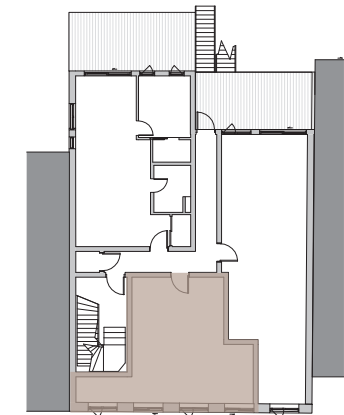

1448 beaudry

1448 rue Beaudry | Montréal

rue Beaudry

unité 203

sur 1 niveau

Niveau 2 :: 519 pi²

Ce dessin est une représentation artistique. Se référer au promoteur pour les inclusions et les exclusions.

Ce dessin est préliminaire.

Les dimensions sont approximatives et assujetties à changement sans préavis. Les superficies sont calculées aux faces externes des murs extérieurs et au centre des murs mitoyens. Les pieds carrés exacts seront calculés par l'arpenteur. Les meubles et les aménagement qui y figurent sont montrés à titre indicatif seulement.