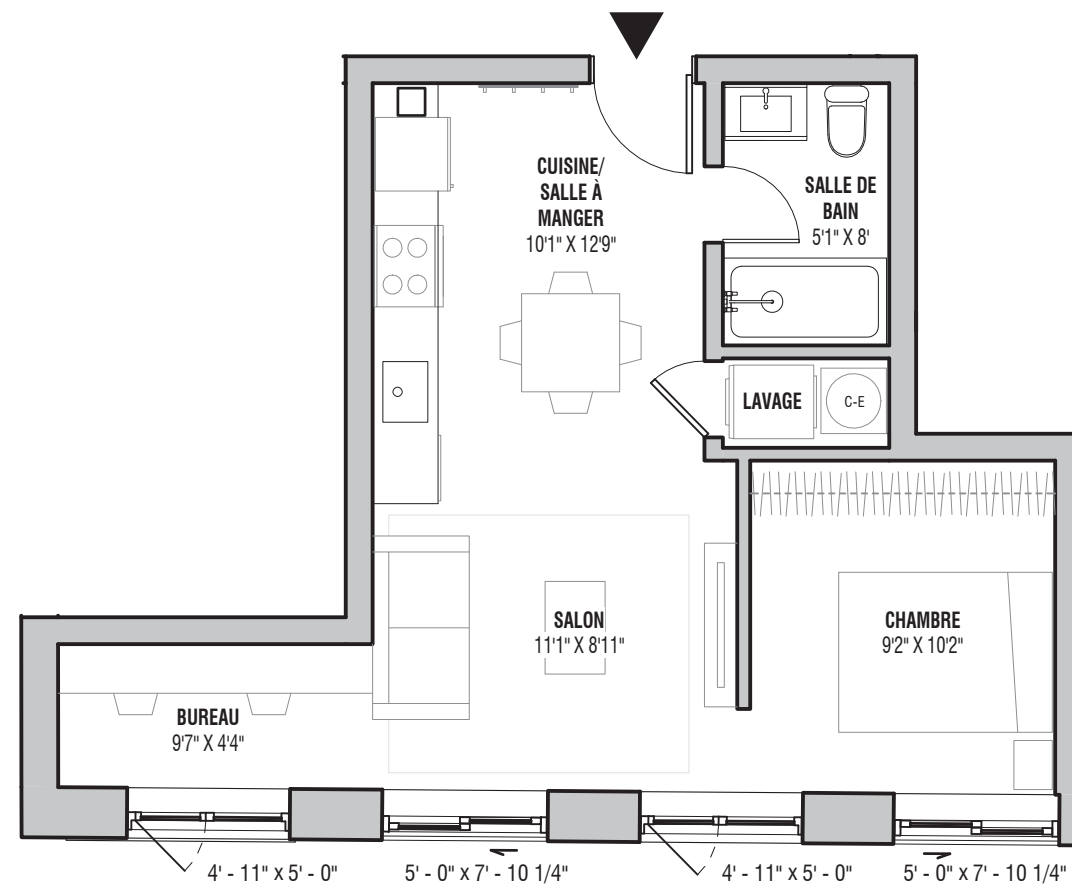

1448 beaudry

1448 rue Beaudry | Montréal

rue Beaudry

unité 203

sur 1 niveau

Niveau 2 :: 519 pi²

Ce dessin est une représentation artistique. Se référer au promoteur pour les inclusions et les exclusions.

Ce dessin est préliminaire.

Les dimensions sont approximatives et assujetties à changement sans préavis. Les superficies sont calculées aux faces externes des murs extérieurs et au centre des murs mitoyens. Les pieds carrés exacts seront calculés par l'arpenteur. Les meubles et les aménagement qui y figurent sont montrés à titre indicatif seulement.