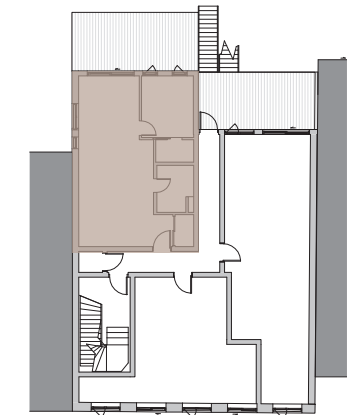

# 1448 beaudry

1448 rue Beaudry | Montréal

rue Beaudry

## unité 201 & 301

sur 1 niveau

Niveau 2/3 :: 656 pi<sup>2</sup>

Terrasse :: 216 pi<sup>2</sup>

Ce dessin est une représentation artistique. Se référer au promoteur pour les inclusions et les exclusions.

Ce dessin est préliminaire.

Les dimensions sont approximatives et assujetties à changement sans préavis. Les superficies sont calculées aux faces externes des murs extérieurs et au centre des murs mitoyens. Les pieds carrés exacts seront calculés par l'arpenteur. Les meubles et les aménagement qui y figurent sont montrés à titre indicatif seulement.