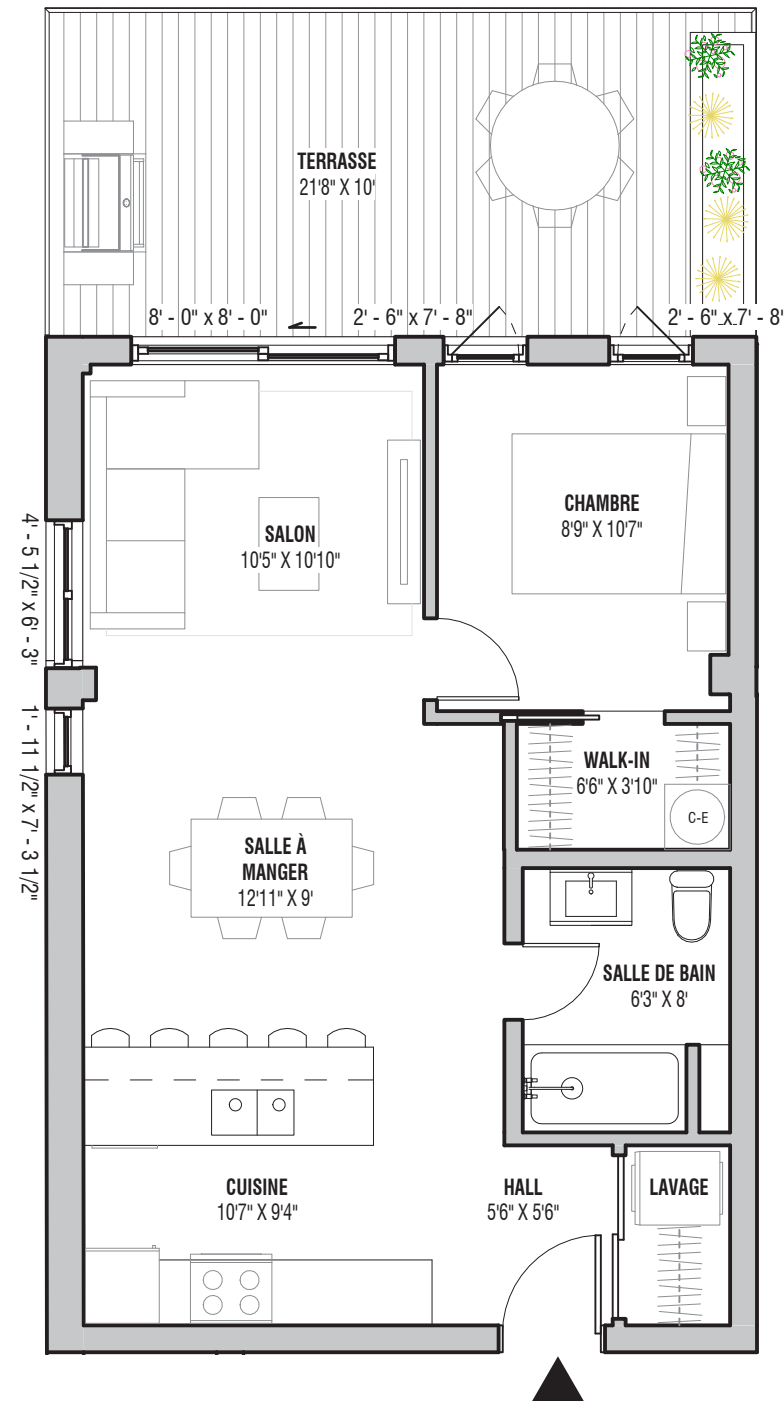

# 1448 beaudry

1448 rue Beaudry | Montréal

rue Beaudry

## unité 201 & 301

sur 1 niveau

Niveau 2/3 :: 656 pi<sup>2</sup>

Terrasse :: 216 pi<sup>2</sup>

Ce dessin est une représentation artistique. Se référer au promoteur pour les inclusions et les exclusions.

Ce dessin est préliminaire.

Les dimensions sont approximatives et assujetties à changement sans préavis. Les superficies sont calculées aux faces externes des murs extérieurs et au centre des murs mitoyens. Les pieds carrés exacts seront calculés par l'arpenteur. Les meubles et les aménagement qui y figurent sont montrés à titre indicatif seulement.